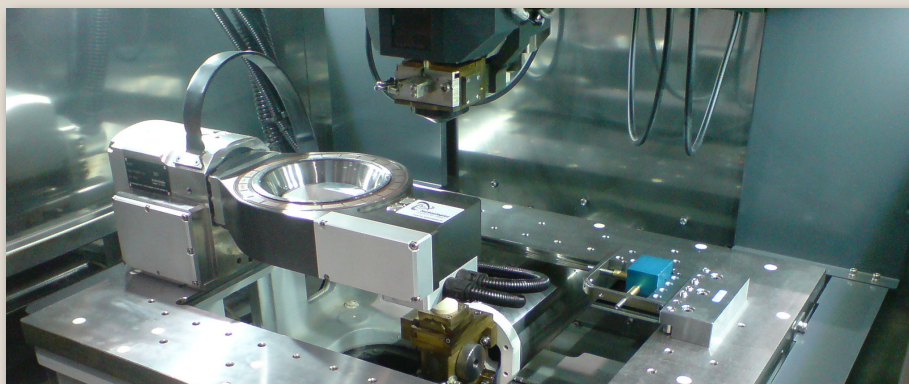

ERGO-LUX für FA20S Advance

€ 1.180,-

Ergonomische Arbeitsraumbelichtung durch LED-Fluter für den Einsatz an Drahterodiermaschine FA20S und FA20S Advance:

- Zwei LED-Leuchten je 3 x 6 Watt
- Ausführung IP67 zum Einsatz am Arbeitsbereich
- Gehäuse Aluminium eloxiert mit Reflektoreinsatz
- Inklusive in Maschine integrierte 24V Spannungsversorgung
- Fertig montiert rechts und links am Arbeitsbecken
- (zzgl. Fahrtkosten des Service-Technikers, wenn nicht kombiniert planbar)